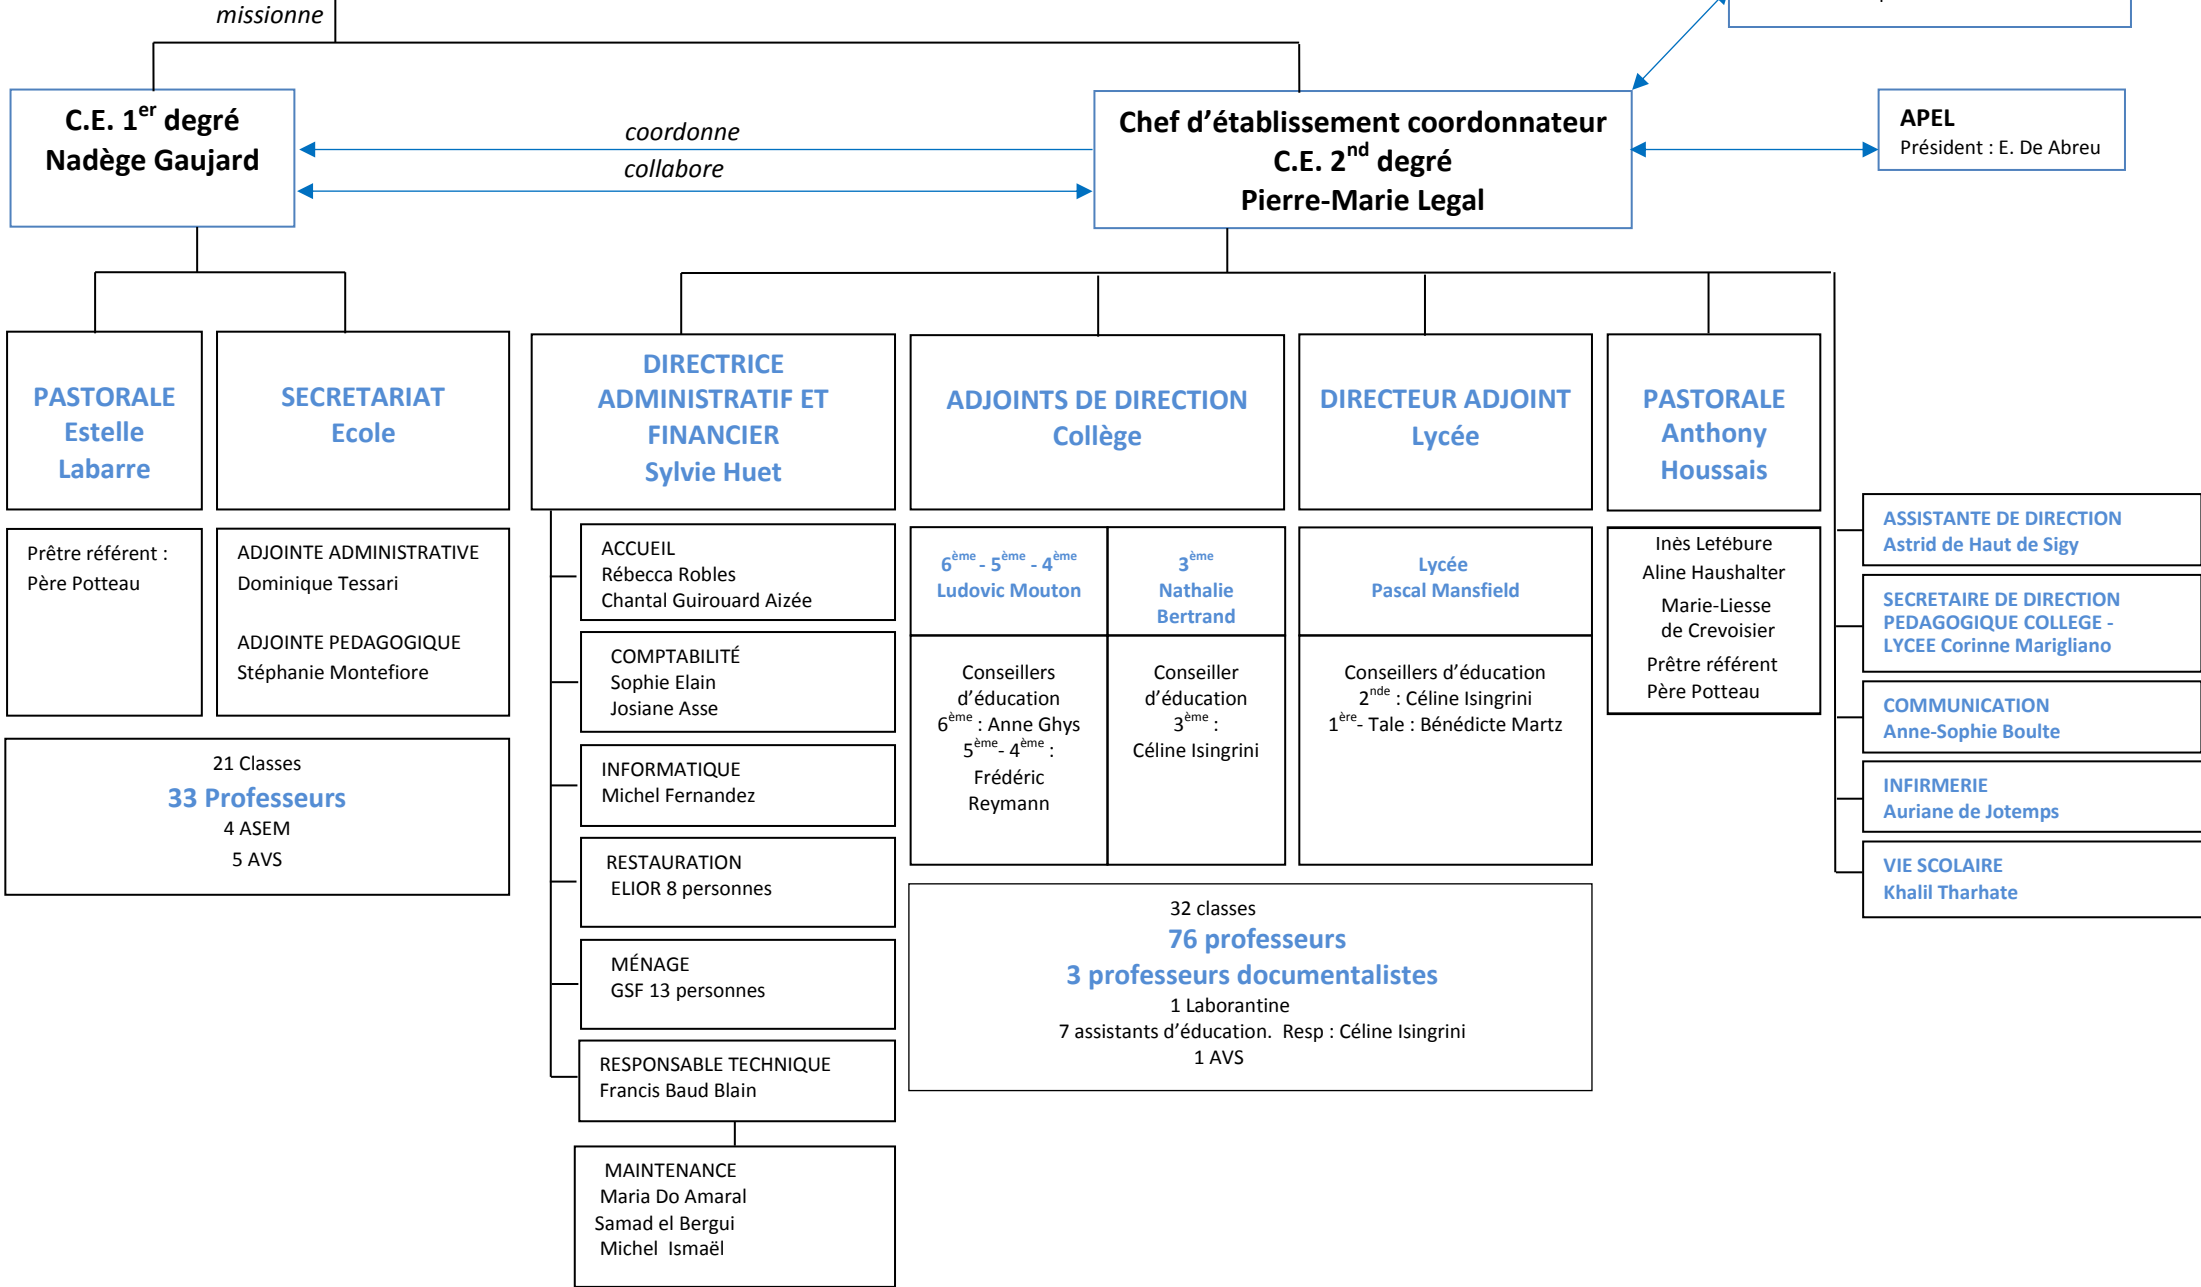

Organigramme administratif Institut de l'Assomption

Tutelle des Sœurs de l'Assomption
Supérieure Générale : Sœur Isabelle
Déléguée : Sœur Véronique

DDEC Paris

AGEA
Association de Gestion des Etablissements de l'Assomption
Président : Jacques Lebeau

APEL
Président : E. De Abreu

1 504 Elèves (Ecole 563, collège 571, lycée 370)